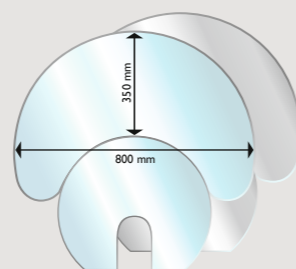

Plaques de sol spéciales
Demi-lune
Réf Aduro : 53116
EAN : 5704065007237
Demi-lune, grisée
Réf Aduro : 53118
EAN : 5704065009361