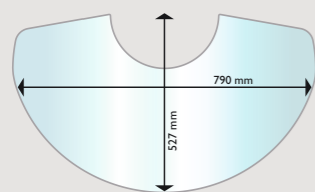

L'ACCESSOIRE IDÉAL POUR LA SÉRIE ADURO 22 LUX

Plaque de sol spéciale, demi-lune
Réf Aduro : 53122
EAN : 5704065011159