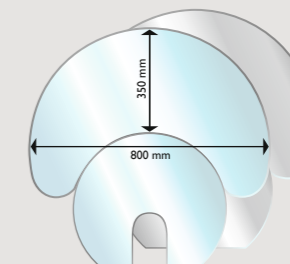

Plaques de sol spéciales
Demi-lune
Réf Aduro : 53116
EAN : 5704065007237
Demi-lune, grisée
Réf Aduro : 53118
EAN : 5704065009361