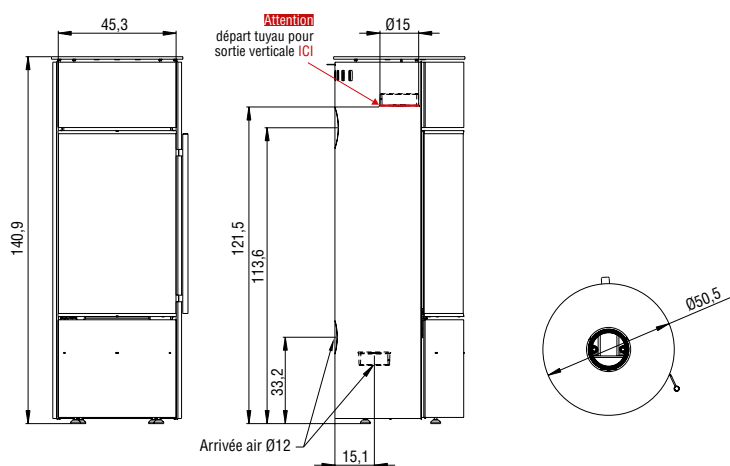

PUISSANCE NOMINALE	RENDEMENT	BÛCHES	DIMENSIONS	CLASSE ÉNERGÉTIQUE
6 kW	82%	25 cm	Ø50.5 x 140.9 cm	A+